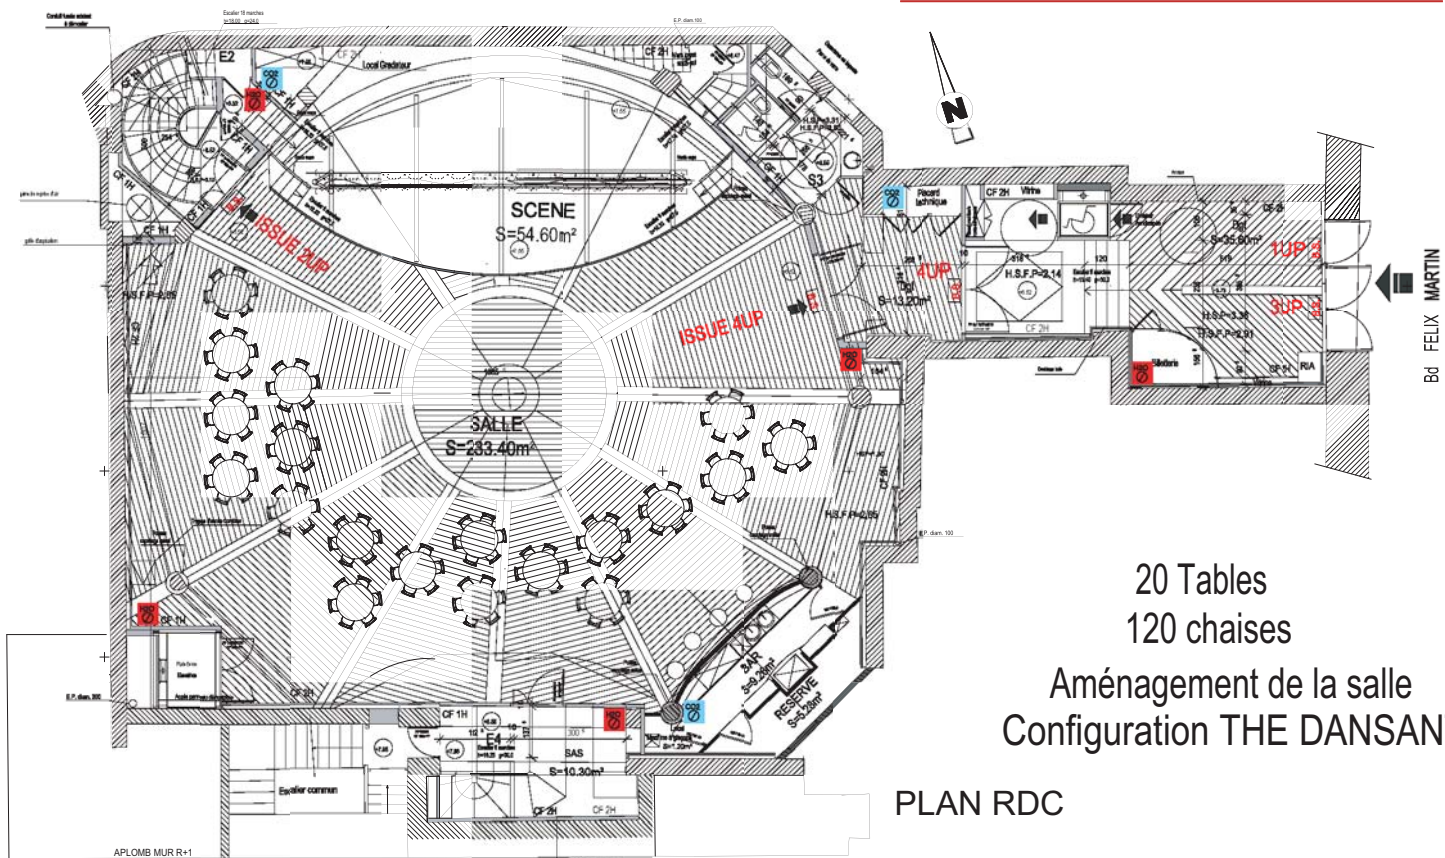

Configuration spectacle :

240 PLACES
dont 6 places
handicapés

Aménagement de la salle
Configuration SPECTACLE

PLAN RDC

Configuration thé dansant :

20 Tables
120 chaises

Aménagement de la salle
Configuration THE DANSANT

PLAN RDC