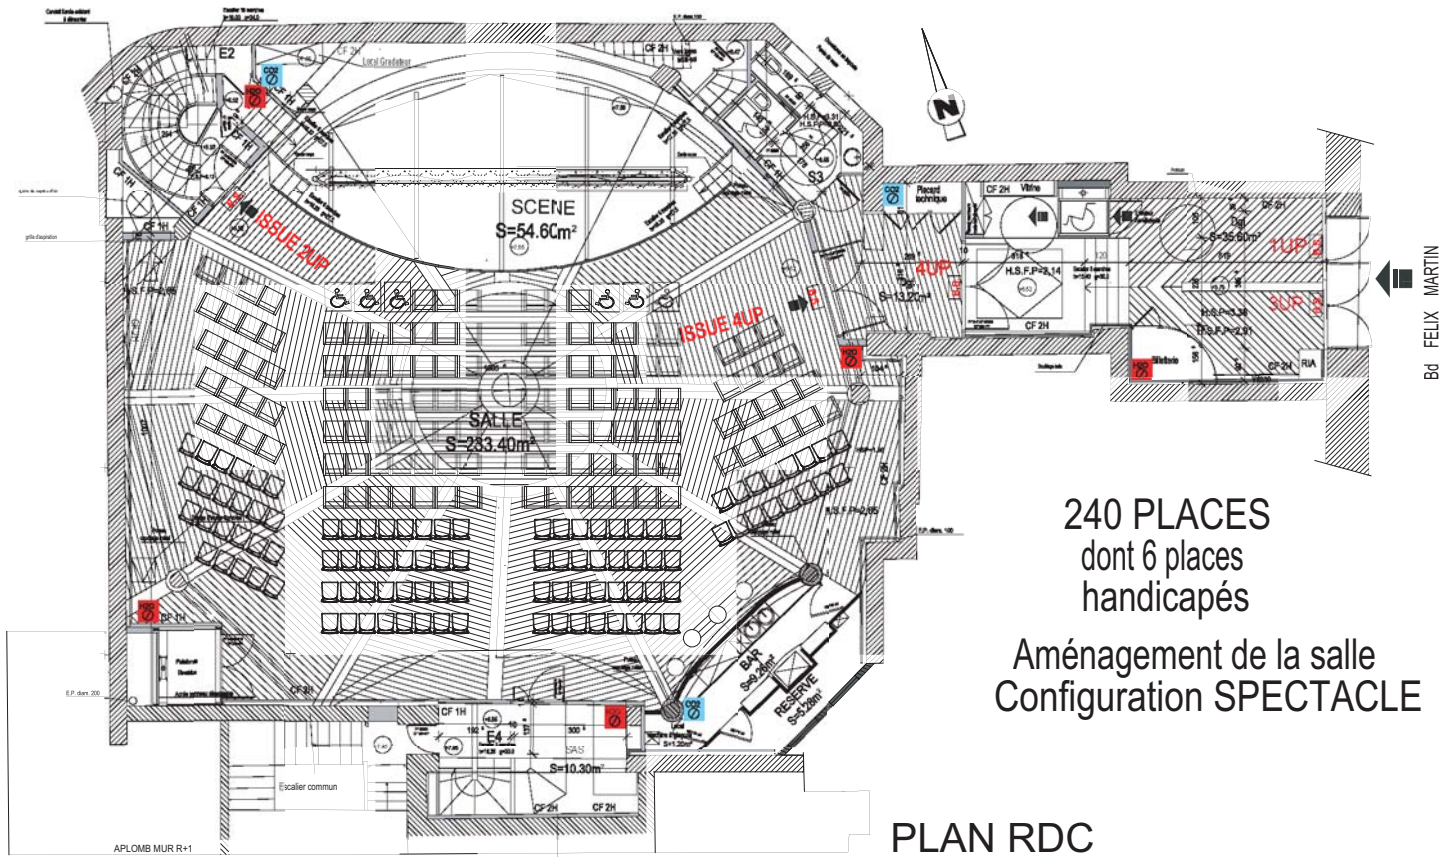

Configuration spectacle :

240 PLACES
dont 6 places
handicapés

Aménagement de la salle
Configuration SPECTACLE

PLAN RDC

Configuration thé dansant :

20 Tables
120 chaises

Aménagement de la salle
Configuration THE DANSANT

PLAN RDC